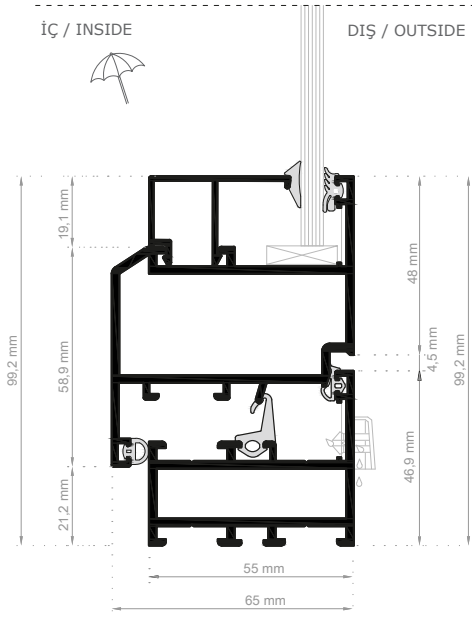

TEKNİK ÇİZİMLER - TECHNICAL DRAWING

PENCERELER - WINDOWS

KAPILAR - DOORS

KAYAR KATLANIR KAPILAR - SLIDING FOLDING DOORS

PARALEL SÜRME KAPILAR - PARALLEL SLIDING DOORS

— dışarı açılır - outward opening
- - - içeri açılır - inward opening